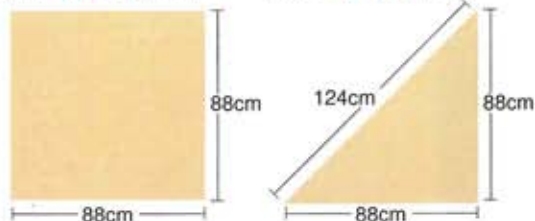

標準仕様

正方形タイプ

サイズ: 88cm×88cm

全厚: 15mm

標準価格: 12,000円/枚
(税込 12,600円/枚)

三角形タイプ

サイズ: 88cm×124cm×88cm

全厚: 15mm

標準価格: 8,500円/枚
(税込 8,925円/枚)

構造

別注仕様

全面敷き込みやバリアフリーに対応する豊王®も承ります。

別途ご相談下さい。

〈ピンク使用例〉

※最大サイズ88cm×200cm、全厚12mm~60mmの範囲でヘリあり・ヘリなしが出来ます。

〈ヘリなし加工別注品例〉