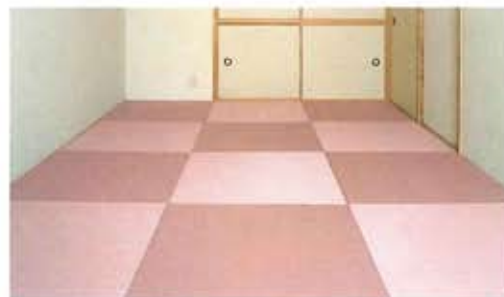

標準価格: 8,500円/枚
(税込 8,925円/枚)

構造

別注仕様

全面敷き込みやバリアフリーに対応する豊王®も承ります。

別途ご相談下さい。

〈ピンク使用例〉

※最大サイズ88cm×200cm、全厚12mm~60mmの範囲でヘリあり・ヘリなしが出来ます。

〈ヘリなし加工別注品例〉

江戸間用1畳(厚み12mm~60mm・サイズ88cm×176cm) 35,000円/枚(税込36,750円/枚)

江戸間用半畳(厚み12mm~60mm・サイズ88cm×88cm) 22,000円/枚(税込23,100円/枚)

彩美カラーバリエーション

コーディネートが楽しめる13色をご用意いたしました。

グレー(GY)

ピンク(PK)

アイボリー(IV)

グレーージュ(GG)