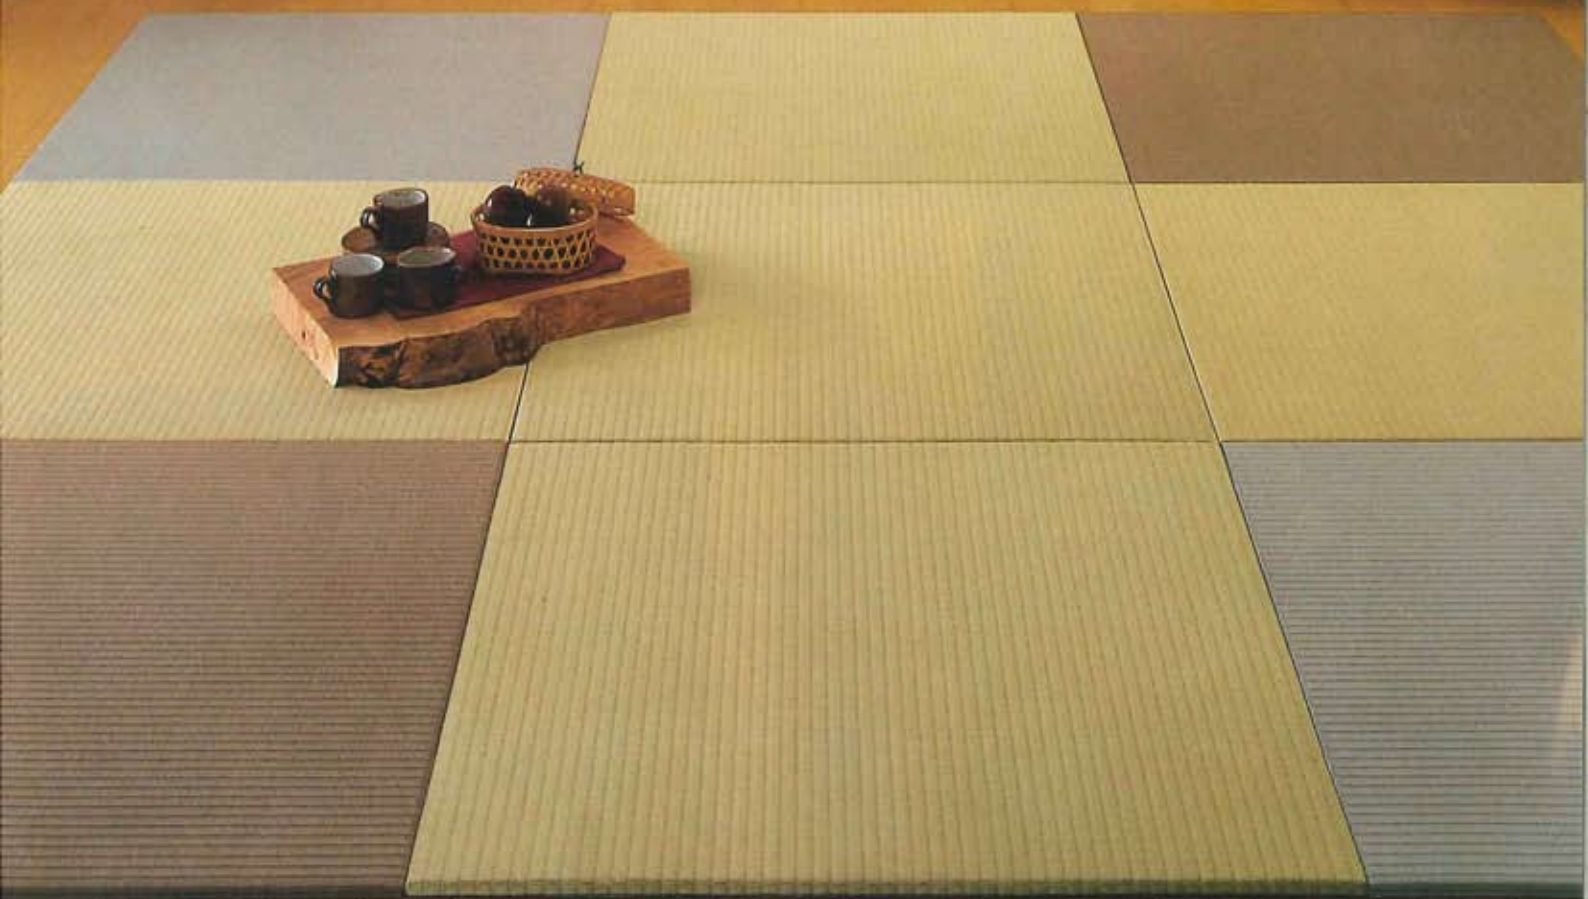

置き敷きタイプ

フローリングと和の調和が創る 心とカラダのリラックス空間

チャコール・イエロー使用例

グレー・ブルー使用例 ※現在ブルーは販売していません。

彩美は“和のこころ”と“住まいの今”を見つめて生まれたリラックスフロア。
心にも、暮らしにも、やわらぎのスペースを拡げます。
お部屋のイメージにあわせて、並べて置くだけ。
健康や環境へのやさしさに、遊び心もプラスして、生活空間を美しく彩ります。

グレー・ピンク使用例

防音

- フローリング等の上に敷くとすぐれた防音効果を発揮します。マンション等の集合住宅にも最適です。

安全

- 裏面には滑り防止加工が施されていますのでフローリングの上でもズれることはありません。
- 表面の滑りは天然イ草と同等です。
- 表材は(財)日本化学品検査協会の防炎テスト(JIS L 1091B'法)において、防炎性能があることが実証されています。(燃焼区分は2です)

便利

- 88cm角仕上げで、物置きやクローゼットにも手軽に収納できます。また、1枚が約4kgの設計に仕上がっており、軽量で、お子様でも持ち運びができます。