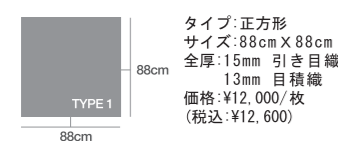

Monotone
[モノトーンスタイル]

▼ OHGI TYPE-4Panel
▼ SQUARE TYPE-2Panel

Natural
[ナチュラルスタイル]

▼ OHGI TYPE-4Panel
▼ SQUARE TYPE-5Panel

Plan Variation [プランバリエーション]

Color Variation [カラーバリエーション]

SQUARE TYPE

タイプ: 正方形
サイズ: 88cm X 88cm
全厚: 15mm 引き目織
13mm 目積織
価格: ¥12,000/枚
(税込: ¥12,600)