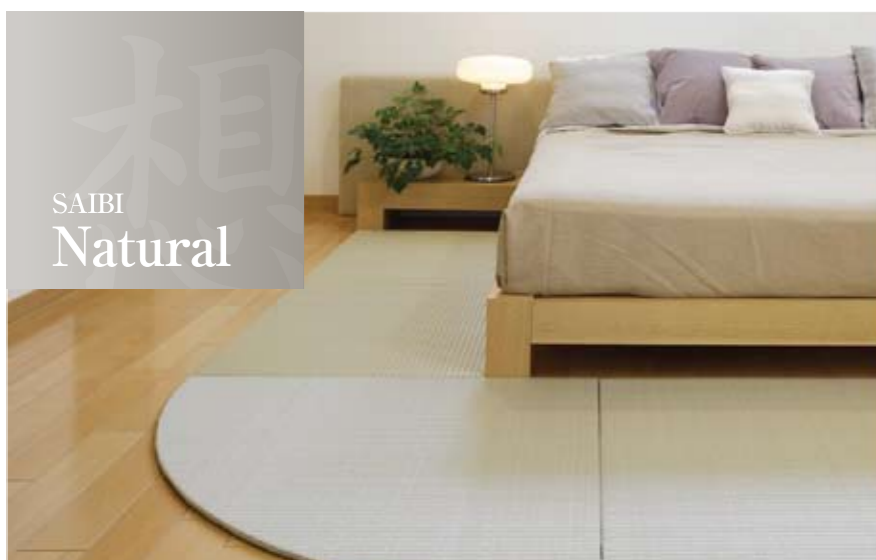

SAIBI
Casual

■カジュアルスタイル

SAIBI
Monotone

■モノトーンスタイル

SAIBI
Natural

■ナチュラルスタイル

Products Guide [製品紹介]

彩美®

敷楽。置き敷きタイプ
フローリングとの調和が創る
心とカラダのリラックス空間

SAIBI Shikiraku

▼ TYPE 4,6,9 Pattern

[彩美 4枚タイプ]

[彩美 6枚タイプ]

[彩美 9枚タイプ]

Casual
[カジュアルスタイル]

▼ OHGI TYPE-4Panel

Monotone
[モノトーンスタイル]

▼ OHGI TYPE-4Panel
▼ SQUARE TYPE-2Panel

Natural
[ナチュラルスタイル]

▼ OHGI TYPE-4Panel
▼ SQUARE TYPE-5Panel

Plan Variation [プランバリエーション]

Color Variation [カラーバリエーション]

SQUARE TYPE

タイプ: 正方形
サイズ: 88cm X 88cm
全厚: 15mm 引き目織
13mm 目積織
価格: ¥12,000/枚
(税込: ¥12,600)